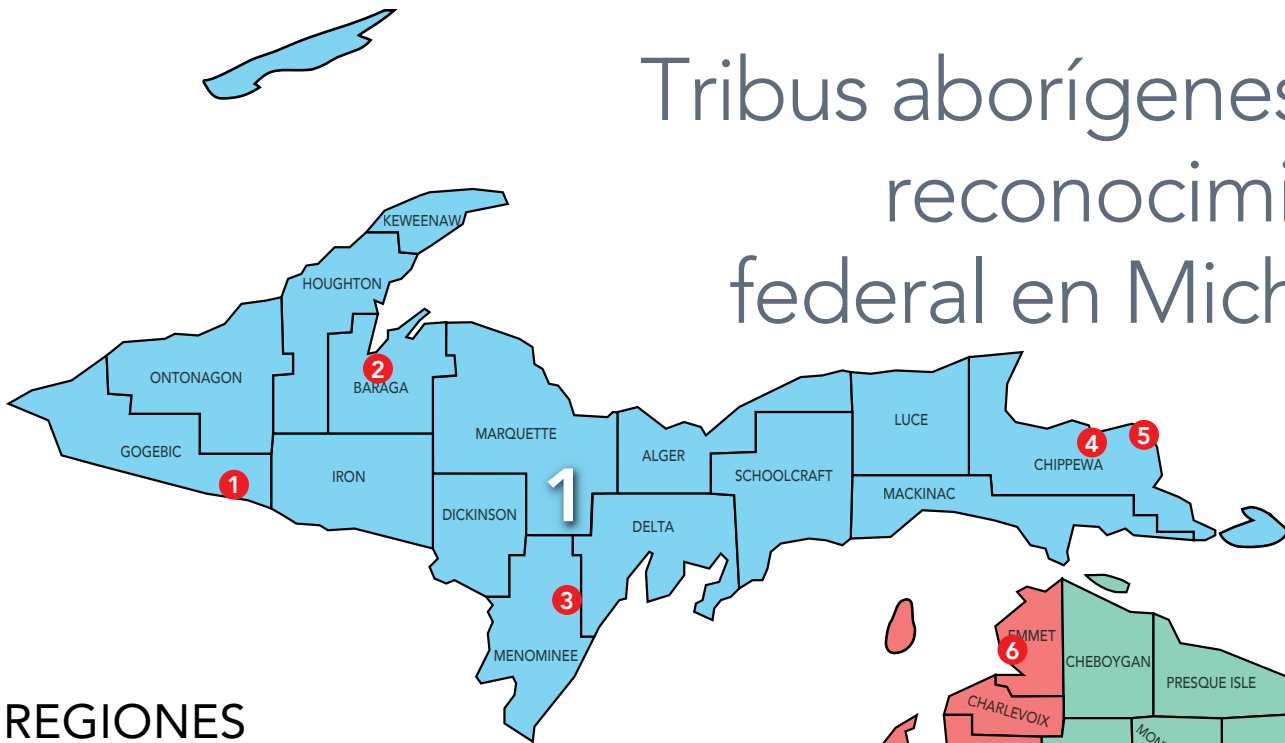

Tribus aborígenes con reconocimiento federal en Michigan

REGIONES

1 Región de la península superior

1. Lac Vieux Desert Band de Nativos Chippewa de Lake Superior
2. Comunidad nativa de Keweenaw Bay
3. Comunidad nativa de Hannahville
4. Comunidad nativa de Bay Mills
5. Tribu de Sault Ste. Marie de nativos de Chippewa

2 Región noreste

6. Little Traverse Bay Bands de nativos de Odawa
7. Grand Traverse Band de nativos de Ottawa y Chippewa
8. Little River Band de nativos de Ottawa

3 Región noroeste

4 Región oeste de Michigan

9. Match-E-Be-Nash-She-Wish Band de Potawatomi (Tribu de Gun Lake)

5 Región del centro-este de Michigan

10. Tribu nativa Chippewa de Saginaw

6 Región del este de Michigan

7 Región del centro-sur

8 Región sudoeste

11. Pokagon Band de nativos Potawatomi
12. Nottawaseppi Huron Band de nativos Potawatomi

9 Región sudeste de Michigan

10 Región de Detroit Metro