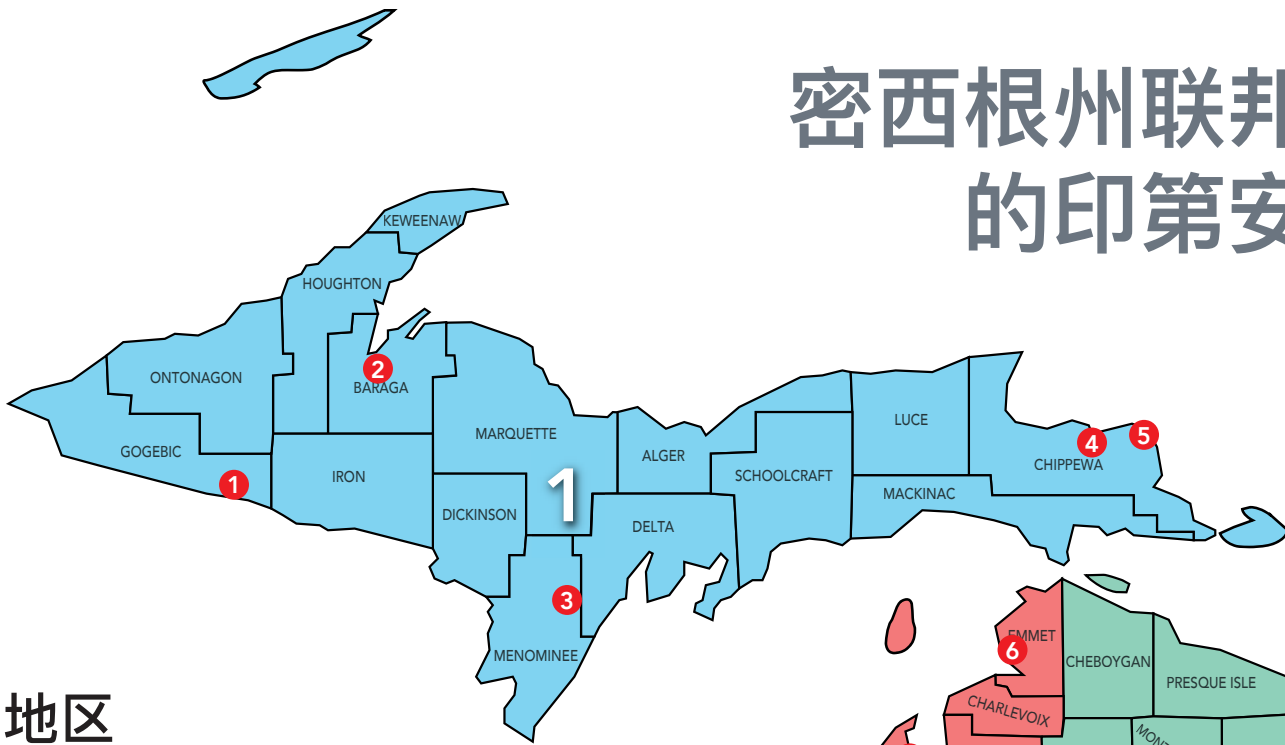

密西根州联邦承认的印第安部落

地区

1 上半岛地区

1. 苏必利尔湖切佩瓦族印第安人 Lac Vieux Desert 分支
2. 基威诺湾印第安人社区
3. Hannahville 印第安人社区
4. Bay Mills 印第安人社区
5. 切佩瓦族印第安人苏圣玛丽部落

2 西北地区

6. 渥太华族印第安人小特拉弗斯湾分支
7. 渥太华族与齐佩瓦族印第安人上半岛地区萨吉诺切佩瓦印第安部落
8. 渥太华族印第安人 Little River 部落

3 东北地区

4 西密西根地区

9. 帕塔瓦米人 Match-E-Be-Nash-She-Wish 分支印第安人 (Gun Lake 部落)

5 密西根中东部地区

10. 切佩瓦族印第安人

6 东密西根地区

7 中南地区

8 西南地区

11. 帕塔瓦米族印第安人 Pokagon 分支
12. 帕塔瓦米族印第安人 Nottawaseppi Huron 分支

9 密西根东南地区

10 底特律大都会区